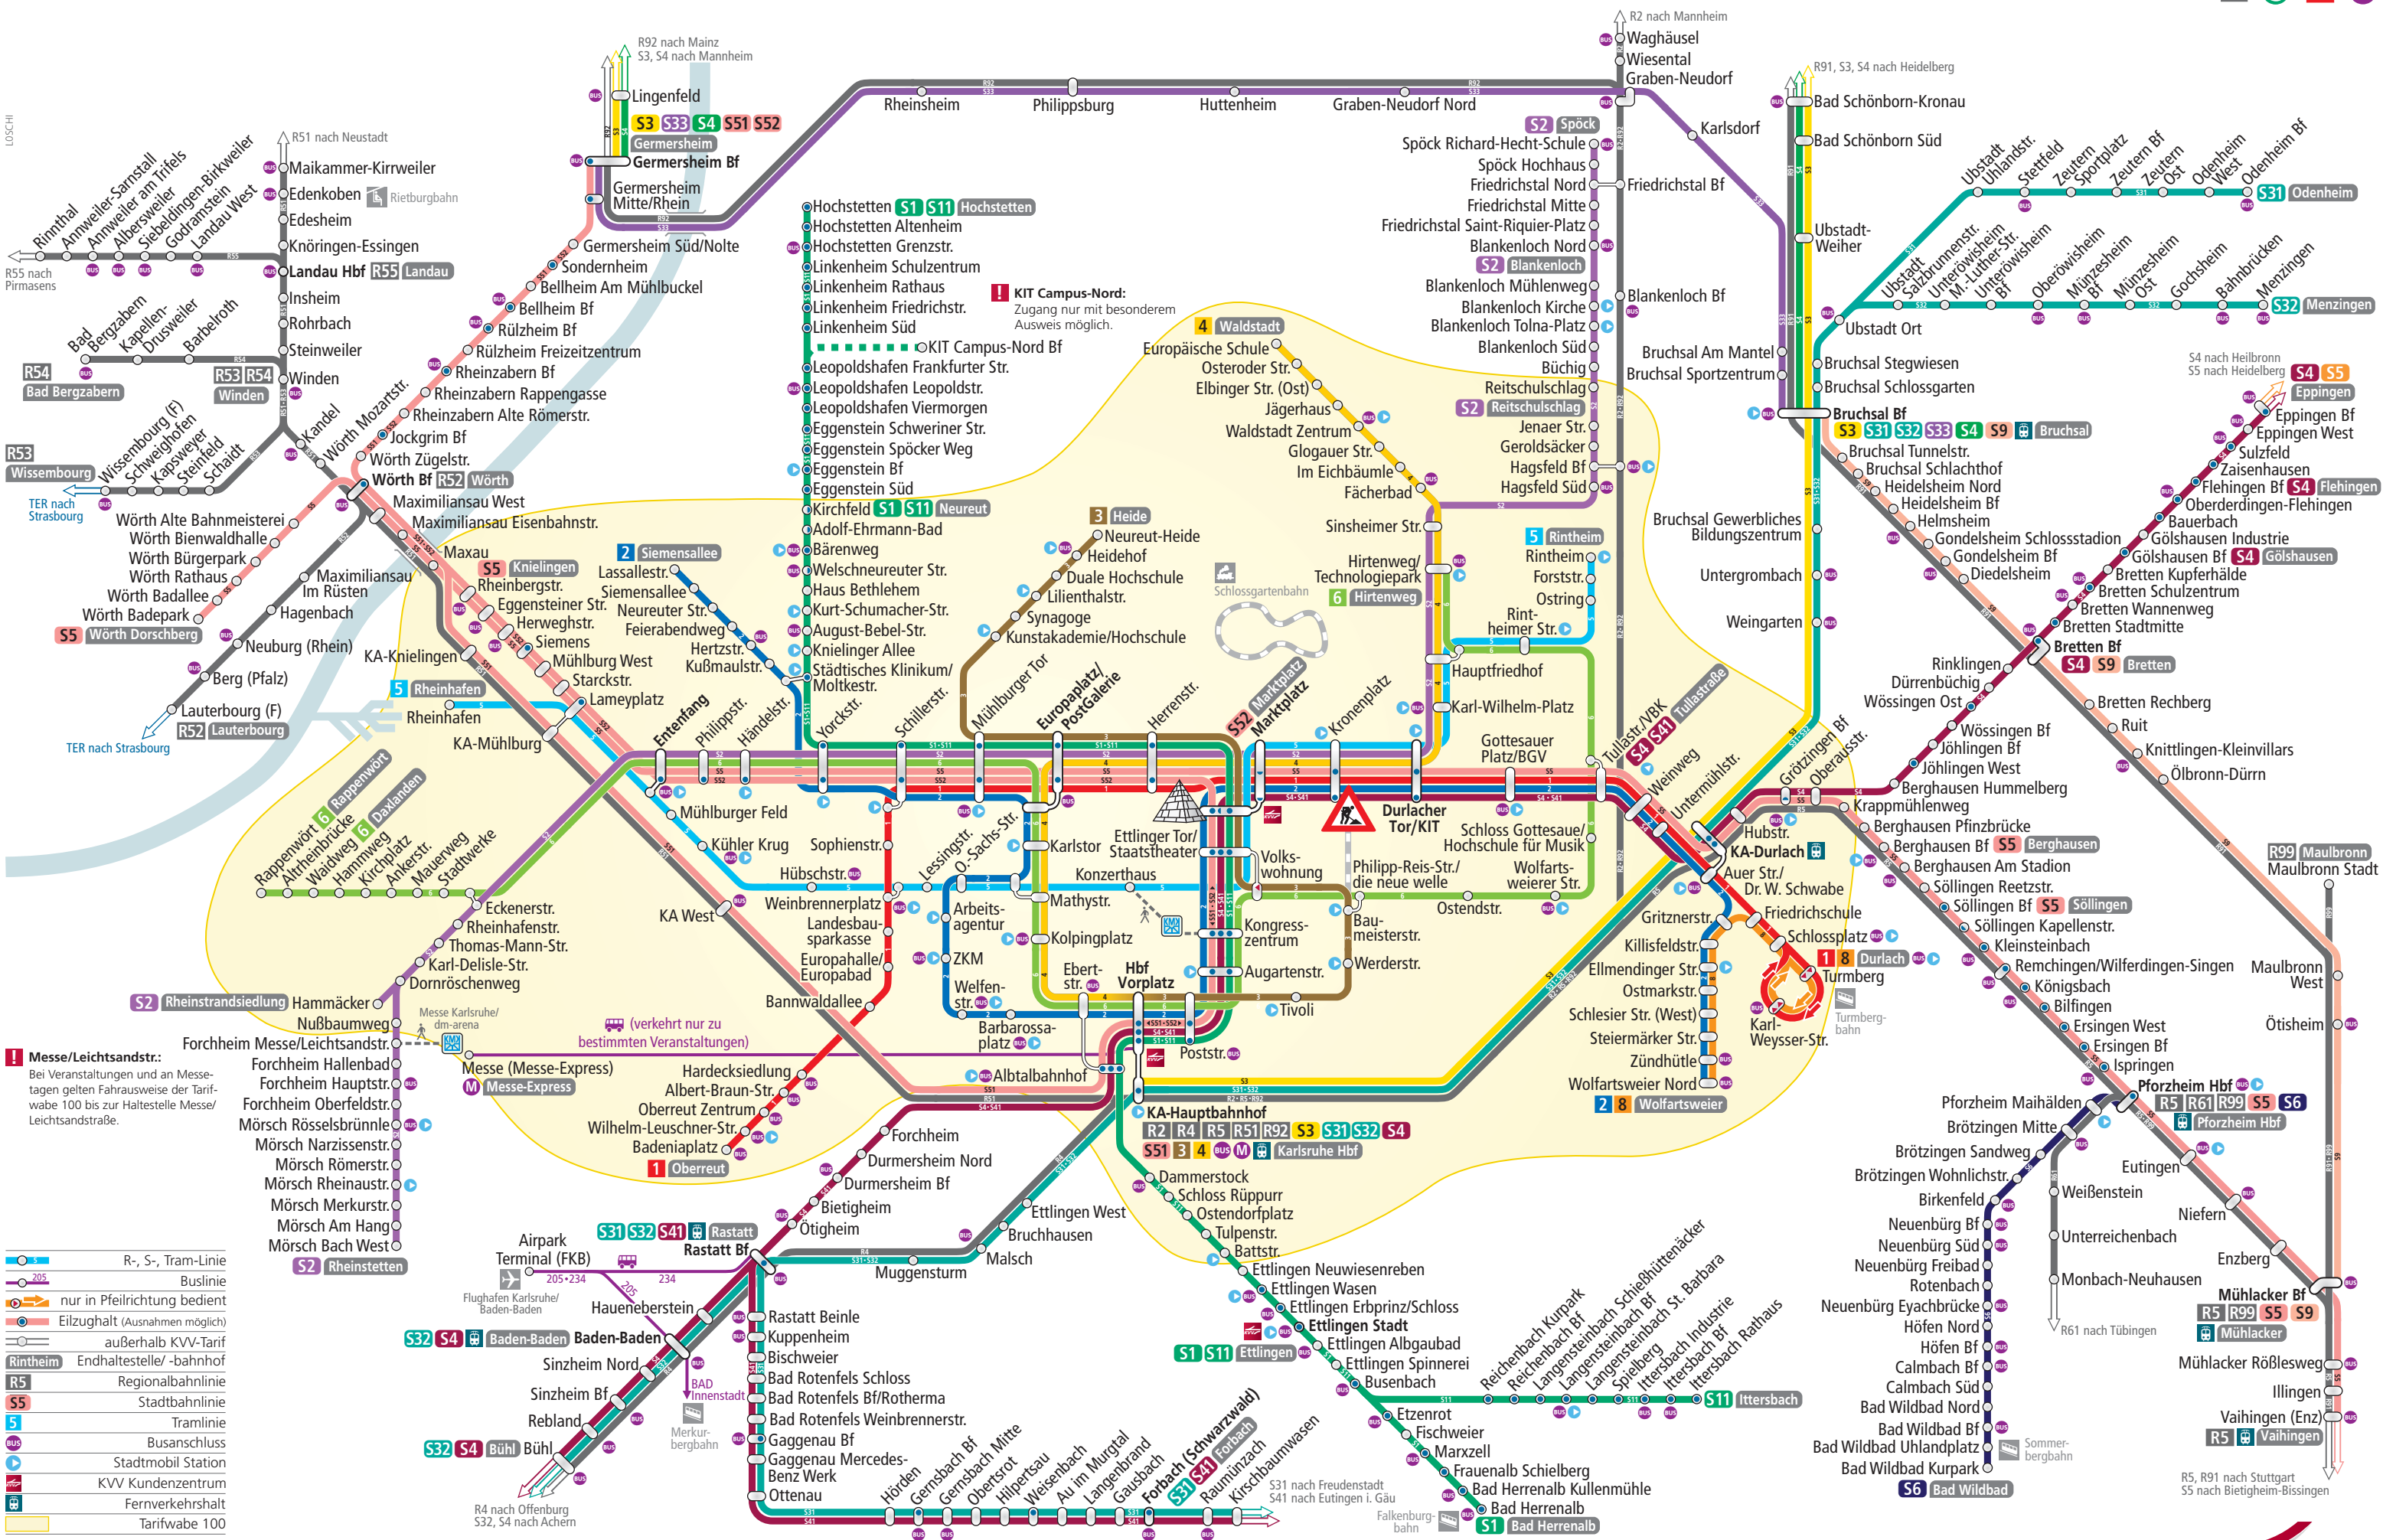

# Linienetzplan

Gültig ab 09. September 2012

**Messe/Leichtsandstr.:**  
Bei Veranstaltungen und an Messetagen gelten Fahrausweise der Tarifwabe 100 bis zur Haltestelle Messe/Leichtsandstraße.

- R-, S-, Tram-Linie
- Buslinie
- nur in Pfeilrichtung bedient
- Eilzughalt (Ausnahmen möglich)
- außerhalb KVV-Tarif
- Rintheim Endhaltestelle/-bahnhof
- R5 Regionalbahnlinie
- S5 Stadtbahnlinie
- 5 Tramlinie
- Busanschluss
- Stadtmobil Station
- KVV Kundenzentrum
- Fernverkehrshalt
- Tarifwabe 100

Abweichungen durch aktuelle Baustellen möglich.